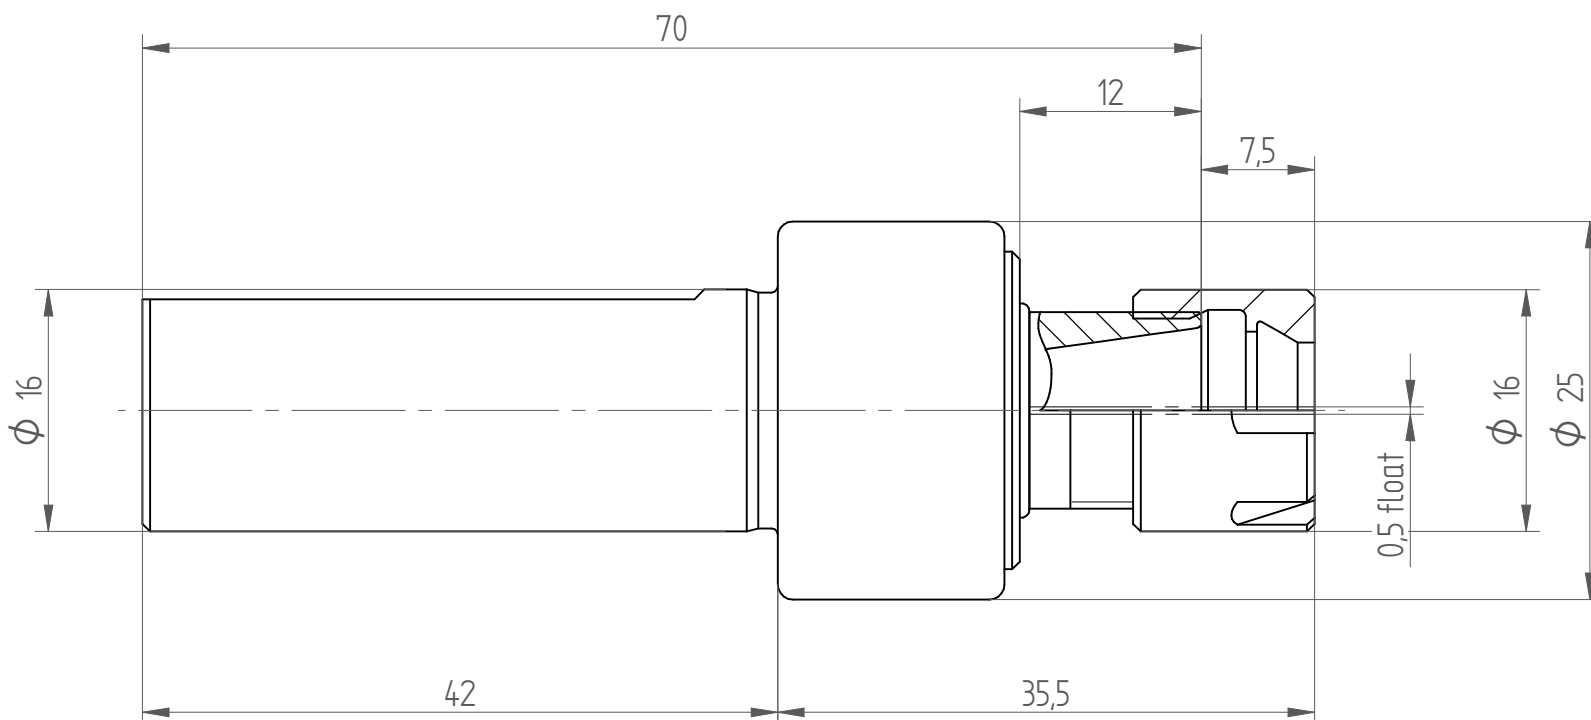

Swiss
Precision
Tools

REGO-FIX®

REGO-FIX AG
Obermattweg 60
4456 Tenniken / Switzerland

Phone +41 61 976 14 66
Fax +41 61 976 14 14
www.rego-fix.com

This is a non-controlled copy. All information given herein is subject to change without notice

The information given herein has been carefully checked and is believed to be correct. REGO-FIX, however, assumes no responsibility or liability for any errors, inaccuracies or omissions that may appear in this drawing

This document is subject to copyright laws. No part of this document may be reproduced or transmitted in any form or any means, electronic or mechanic, for any purpose, without the express written permission of REGO-FIX

Type : MPH16_ER11M
Part No. : 261691107
Date : 19.02.2015
Scale : 2:1